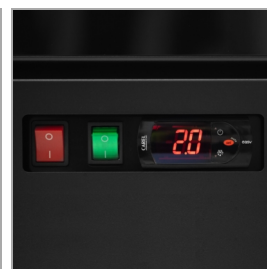

Digitalni krmilnik