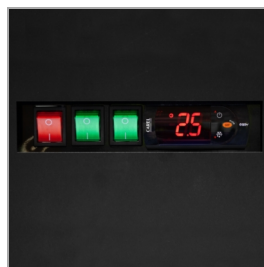

Zaslon z gumbom za vsako funkcijo