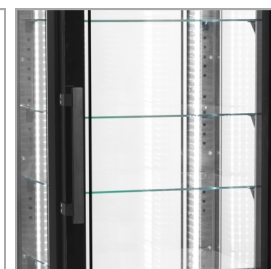

Nastavljive steklene police